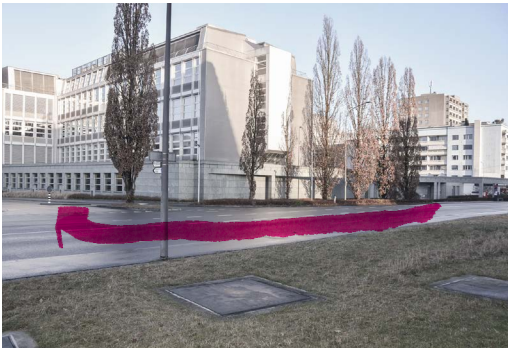

Siehe Wegleitung auf zweiter Seite

① Mit dem Zug bei der Station «Liebfeld» aussteigen. Die Bahngleise überqueren und der Strasse folgen.

② Rechts in die zweite kleine Strasse abbiegen.

③ Dem Fussweg folgen.

④ Auf der rechten Seite befindet sich der Eingang zur «AMM EAR».

① Bei der Busstation «Liebfeld Park» aussteigen. Stadauswärts laufen und in die erste Strasse rechts abbiegen.

② Der Strasse folgen, die Bahngleise überqueren und dann rechts in die zweite kleine Strasse abbiegen.