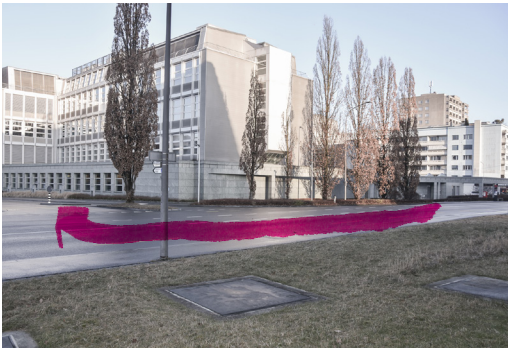

Ab Wabern Bahnhof mit dem Bus 29 Richtung Köniz/Niederwangen bis Haltestelle Sportweg, dann der grünen Linie folgen.

Siehe Wegleitung auf zweiter Seite

① Mit dem Zug bei der Station «Liebfeld» aussteigen. Die Bahngleise überqueren..

② Direkt nach den Bahngleisen rechts in die erste kleine Strasse abbiegen.

③ Nach dem Gebäude links abbiegen, dann rechts dem Fussweg folgen.

④ Auf der rechten Seite befindet sich der Eingang zur «AMM EAR».