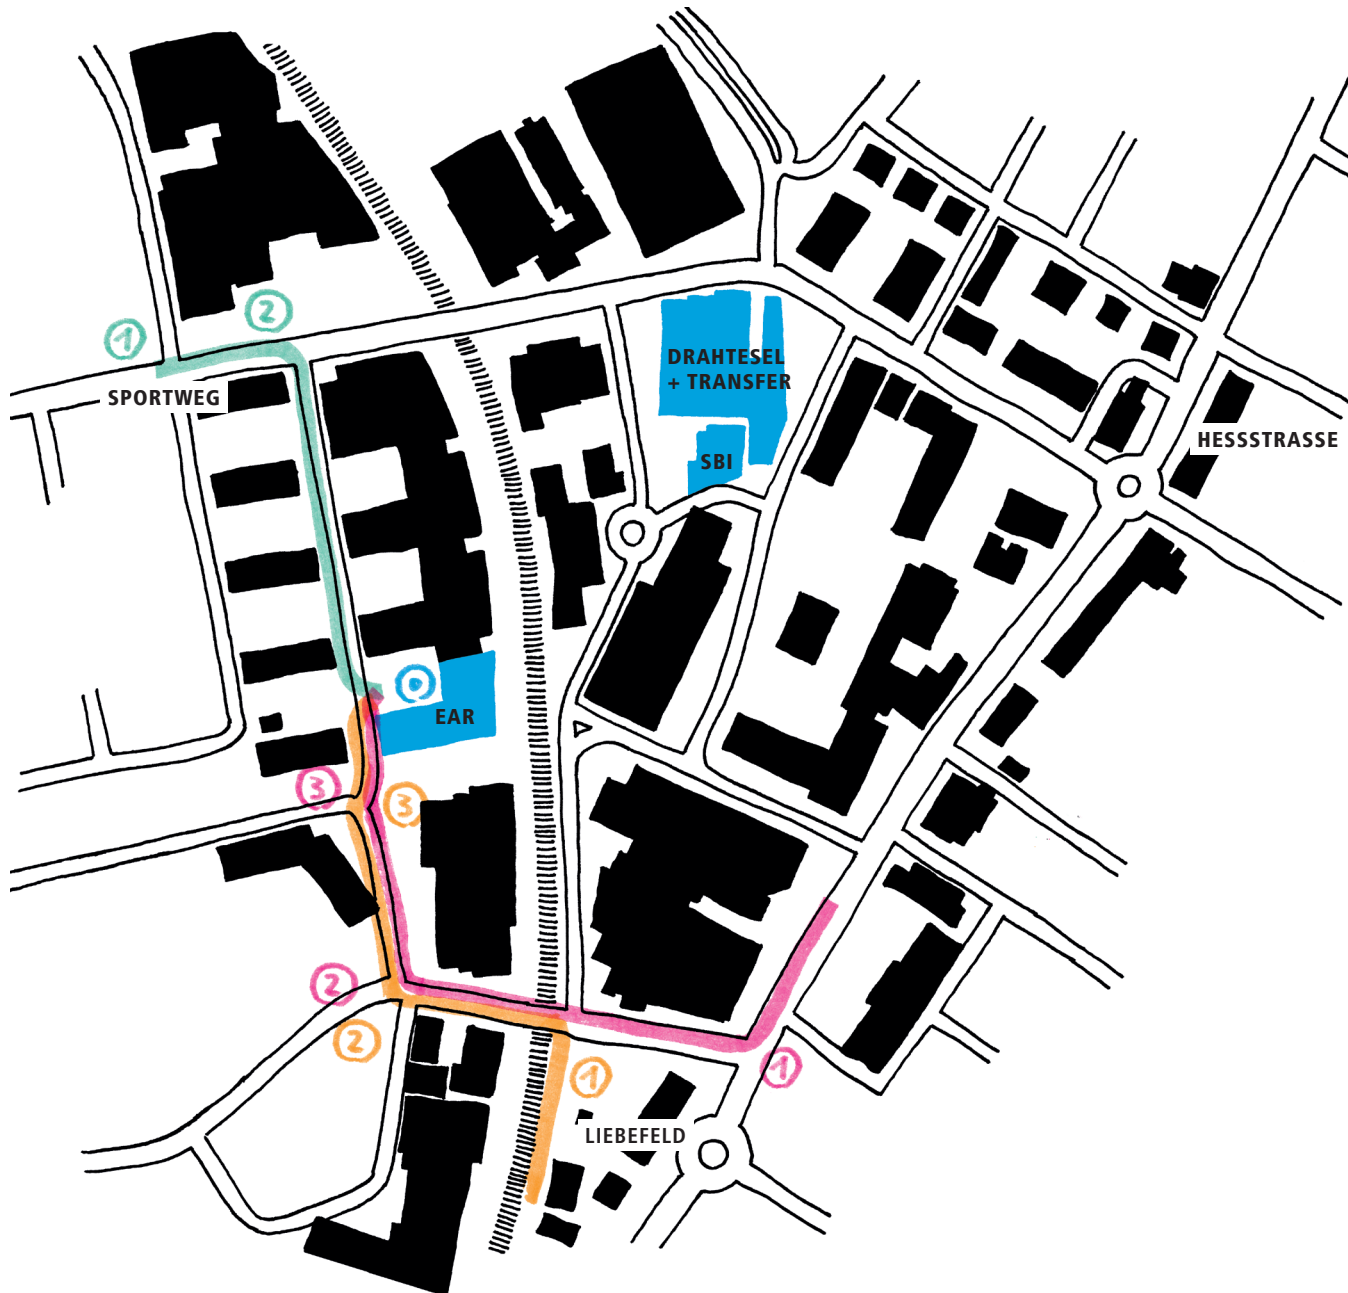

Ab Wabern Bahnhof mit dem Bus 29 Richtung Köniz/Niederwangen bis Haltestelle Sportweg, dann der grünen Linie folgen.

Siehe Wegleitung auf zweiter Seite

① Mit dem Zug bei der Station «Liebfeld» aussteigen. Die Bahngleise überqueren..

② Direkt nach den Bahngleisen rechts in die erste kleine Strasse abbiegen.

③ Nach dem Gebäude links abbiegen, dann rechts dem Fussweg folgen.

④ Auf der rechten Seite befindet sich der Eingang zur «AMM EAR».

① Bei der Busstation «Liebfeld Park» aussteigen. Stadtauswärts laufen und in die erste Strasse rechts abbiegen.

② Der Strasse folgen, die Bahngleise überqueren und dann rechts in die erste kleine Strasse abbiegen.

③ Nach dem Gebäude links abbiegen, dann rechts dem Fussweg folgen.

④ Auf der rechten Seite befindet sich der Eingang zur «AMM EAR».

① Mit dem Bus 29 bei der Station «Sportweg» aussteigen. Dann Richtung Bahngleise laufen.