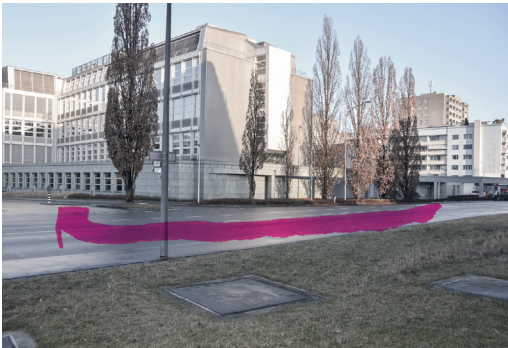

Siehe Wegleitung auf zweiter Seite

① Mit dem Zug bei der Station «Liebfeld» aussteigen. Die Bahngleise überqueren..

② Direkt nach den Bahngleisen rechts in die erste kleine Strasse abbiegen.

③ Nach dem Gebäude links abbiegen, dann rechts dem Fussweg folgen.

④ Auf der rechten Seite befindet sich der Eingang zur «AMM EAR».

① Bei der Busstation «Liebfeld Park» aussteigen. Stadtauswärts laufen und in die erste Strasse rechts abbiegen.

② Der Strasse folgen, die Bahngleise überqueren und dann rechts in die erste kleine Strasse abbiegen.