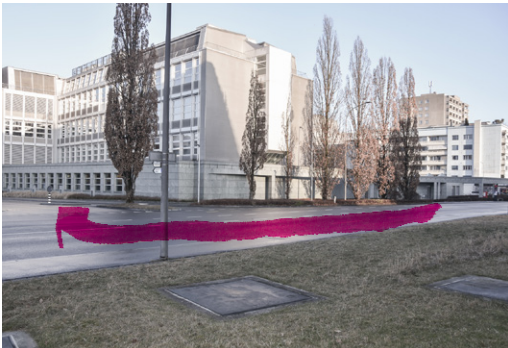

Ab Bern Bahnhof mit dem Bus 10 Richtung
Köniz-Schliern bis Haltestelle Liebfeld
Park, dann der rosa Linie folgen.

Siehe Wegleitung auf zweiter Seite

① Mit dem Zug bei der Station «Liebefeld» aussteigen. Die Bahngleise überqueren..

② Direkt nach den Bahngleisen rechts in die erste kleine Strasse abbiegen.

③ Nach dem Gebäude links abbiegen, dann rechts dem Fussweg folgen.

④ Auf der rechten Seite befindet sich der Eingang zur «AMM EAR».