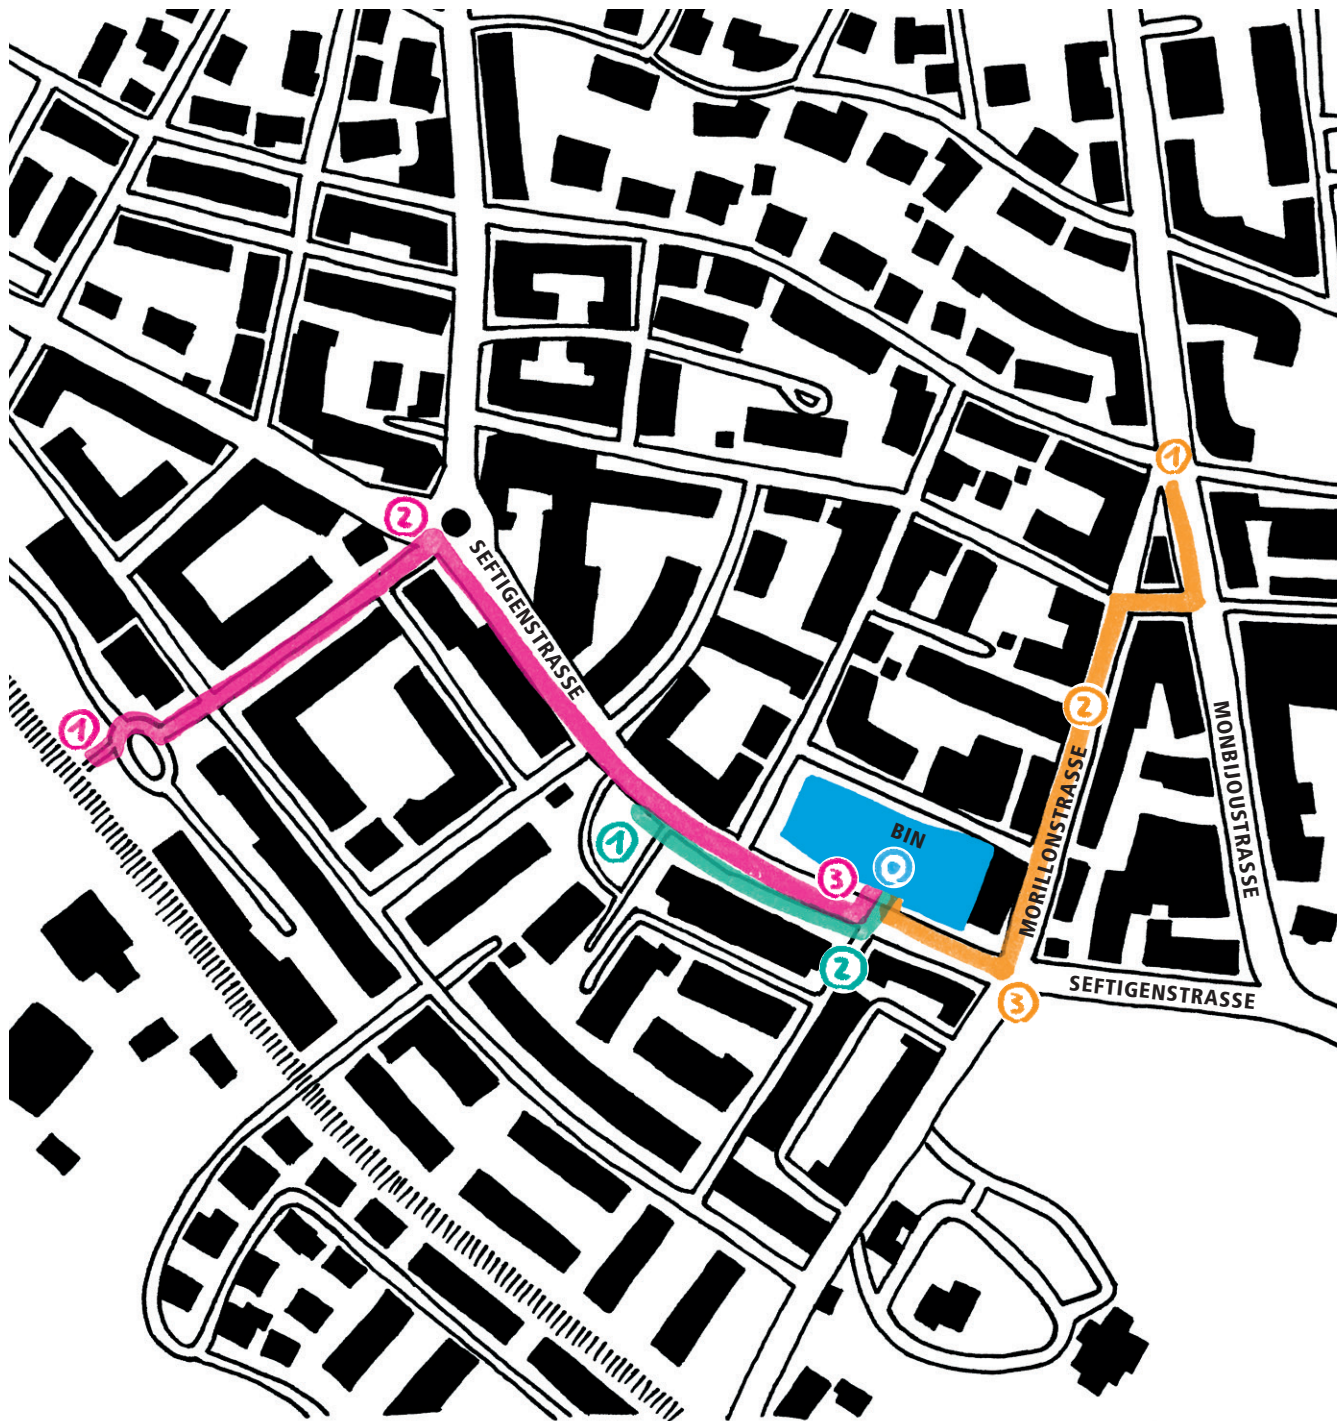

Ab Bern Bahnhof Tram Nr. 3 Richtung
Weissenbühl bis Endstation Weissenbühl,
dann der grünen Linie folgen.

Ab Bern Bahnhof Zug S3 oder S31
Richtung Belp bis Bahnhof Weissenbühl,
dann der rosa Linie folgen.

Siehe Wegleitung auf zweiter Seite

① Mit dem Bus 19 oder Tram 9 bei der Haltestelle «Wander» aussteigen.

② Der Morillonstrasse folgen.

③ An der Kreuzung nach rechts auf die Seftigenstrasse abbiegen.

④ Der Eingang befindet sich links von Schaller Radrennsport. Die «AMM BIN» ist im 2. Stock.

① Mit dem Tram 3 bei der Endstation «Weissenbühl» aussteigen.

② Die Seftigenstrasse überqueren und nach rechts weitergehen.

④ Der Eingang befindet sich links von Schaller Radrennsport. Die «AMM BIN» ist sich im 2. Stock.

① Mit dem Zug bei der Station «Weissenbühl» aussteigen. Der Südbahnstrasse bis zum Kreisel folgen.

② Beim Kreisel (vis-à-vis Tankstelle,) nach rechts abbiegen und der Seftigenstrasse folgen.

③ Die Seftigenstrasse überqueren und weiter folgen.