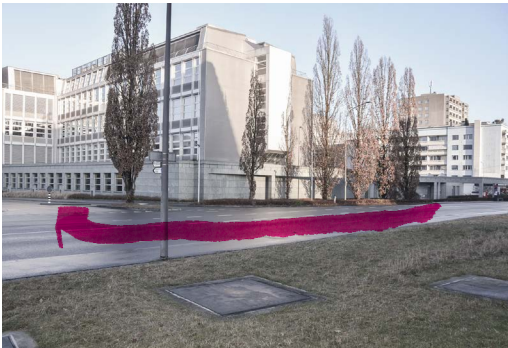

Siehe Wegleitung auf zweiter Seite

① Mit dem Zug bei der Station «Liebfeld» aussteigen. Die Bahngleise überqueren und der Strasse folgen.

② Rechts in die zweite kleine Strasse abbiegen.

③ Dem Fussweg folgen.

④ Auf der rechten Seite befindet sich der Eingang zur «AMM EAR».

① Bei der Busstation «Liebfeld Park» aussteigen. Stadtauswärts laufen und in die erste Strasse rechts abbiegen.

② Der Strasse folgen, die Bahngleise überqueren und dann rechts in die zweite kleine Strasse abbiegen.